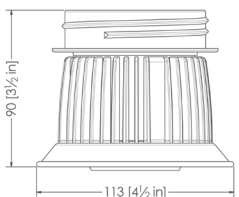

Dimensiones mecánicas de AgriShift® MLB

Caja de conexiones (JB)

Base Edison (EB)

Cableado (HW)

Caia de conexiones (JB)

Información sobre pedidos

AgriShift® MLL 120 V	SKU
Base Edison (EB)	MLL-FSWB-EB-180-012-120
Frasco de jalea (JJ)	MLL-FSWB-JJ-180-012-120
<i>Incluye juego de adaptador/conector JJ</i>	
Caja de conexiones (JB)	MLL-FSWB-JB-180-012-120
<i>Incluye juego de adaptador/conector JB</i>	