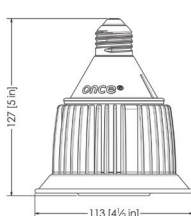

Especificaciones de AgriShift® MLL

Potencia nominal	12 W (a plena intensidad)
Lúmenes - 120 V	400 lm fotópica humana,
Lúmenes - 230 V	700 fotópica aviar
Equivalencia de salida de luz	Hasta 100 W incandescentes
Voltaje de entrada	120 VAC / 60 Hz
Ángulo de haz	180° (Corta) 200° (Alta)
Salida espectral	Luz blanca mejorada con rojo y azul/verde específica para capas
Temperatura de funcionamiento	-20 °C a 40 °C / -4 °F 104 °F
Rango de atenuación	100 % a 5 %, atenúa a rojo
Tipo de atenuador	Modulación de fase o control de amplitud *
Clasificaciones ambientales	Ideal para entornos mojados (JB, JJ, HW), Cumple con ROHS, ideal para interiores Ambientes corrosivos, probado según la norma CAN/CSA C22.2 N. 94.2-07, CLÁUSULA 8.7
La seguridad	Conforme a la norma UL Std. 1598 (HW, JB) Certificado según la norma CAN/CSA C22.2 N.º 250-08 (HW, JB) Conforme a la norma UL. 1993 (EB, JJ) Certificado a CSA Std. C22.2 N.º 1993 (EB, JJ)
Vida clasificada	50 000 horas
Garantía limitada	5 años (operación 24/7)

Dimensiones mecánicas de AgriShift® MLB

Caja de conexiones (JB)

Base Edison (EB)

Cableado (HW)

Caia de conexiones (JB)

Información sobre pedidos

AgriShift® MLL 120 V	SKU
Base Edison (EB)	MLL-FSWB-EB-180-012-120
Frasco de jalea (JJ)	MLL-FSWB-JJ-180-012-120
<i>Incluye juego de adaptador/conector JJ</i>	
Caja de conexiones (JB)	MLL-FSWB-JB-180-012-120
<i>Incluye juego de adaptador/conector JB</i>	