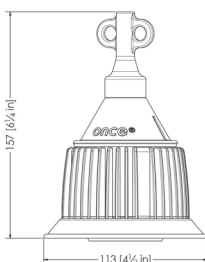

Especificaciones de AgriShift® MLL

Potencia nominal	12 W (a plena intensidad)
Lúmenes - 120 V	400 lm fotópica humana,
Lúmenes - 230 V	700 fotópica aviar
Equivalencia de salida de luz	Hasta 100 W incandescentes
Voltaje de entrada	120 VAC / 60 Hz
Ángulo de haz	180° (Corta) 200° (Alta)
Salida espectral	Luz blanca mejorada con rojo y azul/verde específica para capas
Temperatura de funcionamiento	-20 °C a 40 °C / -4 °F 104 °F
Rango de atenuación	100 % a 5 %, atenúa a rojo
Tipo de atenuador	Modulación de fase o control de amplitud *
Clasificaciones ambientales	Ideal para entornos mojados (JB, JJ, HW), Cumple con ROHS, ideal para interiores Ambientes corrosivos, probado según la norma CAN/CSA C22.2 N. 94.2-07, CLÁUSULA 8.7
La seguridad	Conforme a la norma UL Std. 1598 (HW, JB) Certificado según la norma CAN/CSA C22.2 N.º 250-08 (HW, JB) Conforme a la norma UL. 1993 (EB, JJ) Certificado a CSA Std. C22.2 N.º 1993 (EB, JJ)
Vida clasificada	50 000 horas
Garantía limitada	5 años (operación 24/7)

Dimensiones mecánicas de AgriShift® MLB

Caja de conexiones (JB)

Base Edison (EB)

Cableado (HW)

Caia de conexiones (JB)

Información sobre pedidos

AgriShift® MLL 120 V	SKU
Base Edison (EB)	MLL-FSWB-EB-180-012-120
Frasco de jalea (JJ)	MLL-FSWB-JJ-180-012-120
<i>Incluye juego de adaptador/conector JJ</i>	
Caja de conexiones (JB)	MLL-FSWB-JB-180-012-120
<i>Incluye juego de adaptador/conector JB</i>	

AgriShift® MLL 230 V	SKU
Base Edison (EB)	MLL-FSWB-EB-180-012-230
Frasco de jalea (JJ)	MLL-FSWB-JJ-180-012-230
<i>Incluye juego de adaptador/conector JJ</i>	
Caja de conexiones (JB)	MLL-FSWB-JB-180-012-230
<i>Incluye juego de adaptador/conector JB</i>	