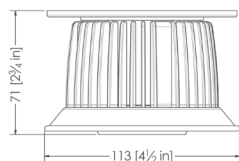

Dimensiones mecánicas de AgriShift® MLB

Caja de conexiones (JB)

Base Edison (EB)

Cableado (HW)

Caia de conexiones (JB)

Información sobre pedidos

AgriShift® MLL 120 V	SKU
Base Edison (EB)	MLL-FSWB-EB-180-012-120
Frasco de jalea (JJ)	MLL-FSWB-JJ-180-012-120
<i>Incluye juego de adaptador/conector JJ</i>	
Caja de conexiones (JB)	MLL-FSWB-JB-180-012-120
<i>Incluye juego de adaptador/conector JB</i>	